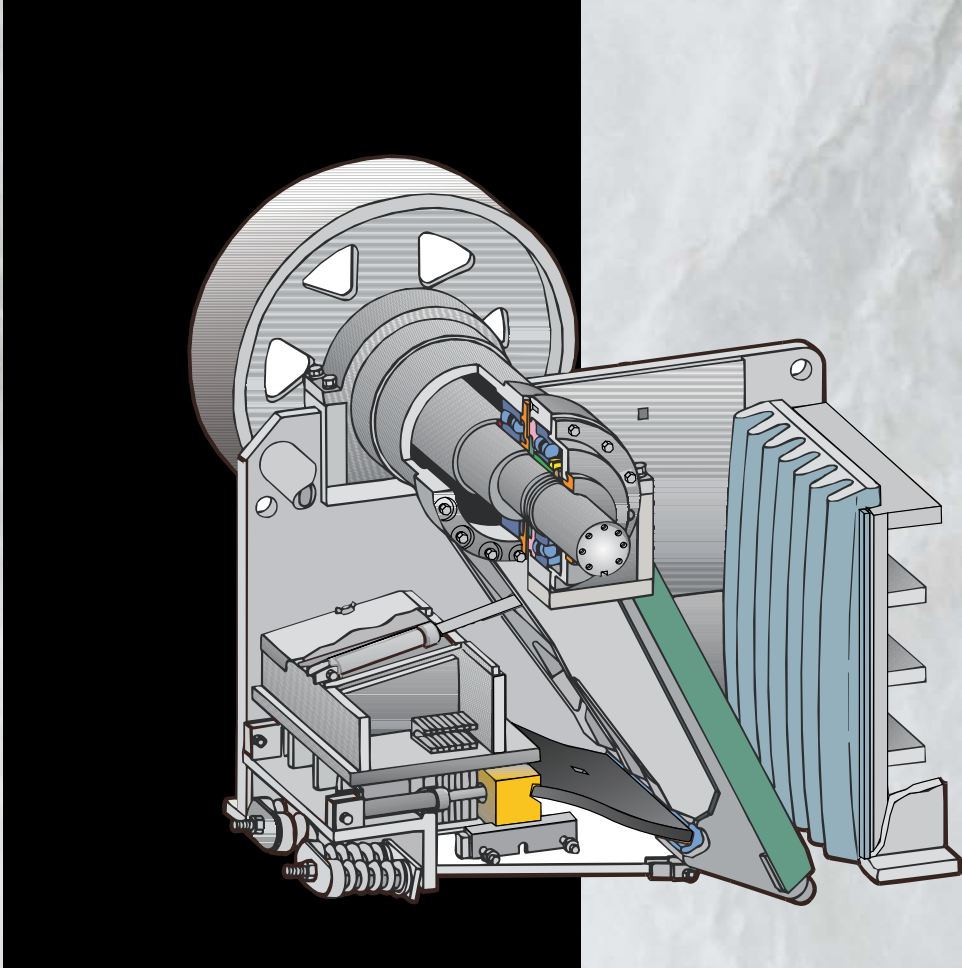

## Щековые дробилки

 **TEREX | Cedarapids**

 **TEREX | Cedarapids**

**Передвижная  
или  
стационарная**

**Песок и гравий**

**Для  
любого вида  
материала**

**Переработка отходов**

**Щековая дробилка  
Cedarapids -  
именно для Вас!**

## Производительность в конструкции – долговечность в изготовлении!

### Производительность

- Увеличена величина хода для расширения функциональных возможностей
- Вал-эксцентрик больших размеров обеспечивает повышенную величину хода в верхней камере
- Распорная плита с сильным уклоном увеличивает величину хода в нижней камере
- Маховик больших размеров обеспечивает непрерывность дробления в самых сложных условиях
- Захватные щеки с глубокими зубцами для максимального измельчения

### Долговечность

- Снятие напряжений с опорной рамы для повышения целостности
- Литой шатун для повышения прочности при минимальном весе
- Частое расположение ребер для распорной плиты
- Невыпадающие боковые подшипники в закрытом корпусе для усиления опоры
- Штампованный вал выдерживает давление при сильном измельчении